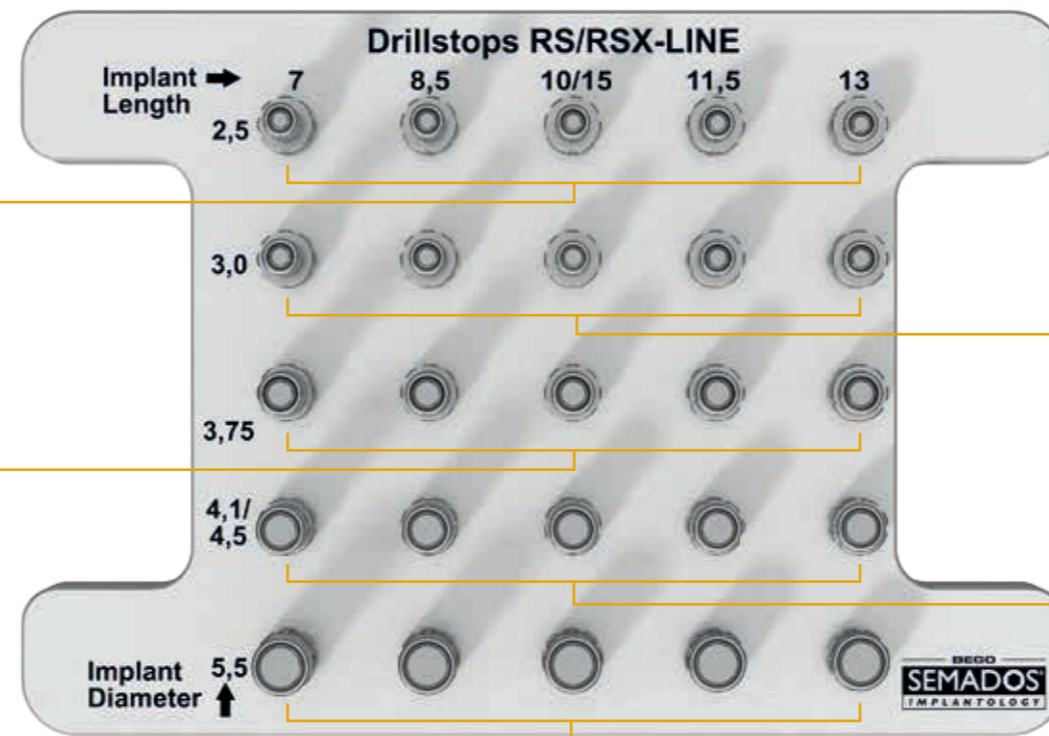

ÜBERSICHT DRILLSTOP TRAY^{PLUS} RS/RSX-LINE

Drillstops für Tiefenbohrer RS/RSX 2,5
Art.-Nr. 57476

Drillstops für Tiefenbohrer RS/RSX 3,0
Art.-Nr. 57477

Drillstops für Tiefenbohrer RS/RSX 3,75
Art.-Nr. 57478

Drillstops für Tiefenbohrer RS/RSX 5,5
Art.-Nr. 57480

Drillstops für Tiefenbohrer RS/RSX 4,1-4,5
Art.-Nr. 57479

Drill stops for depth drill RS/RSX 2.5
Art. No. 57476

Drill stops for depth drill RS/RSX 3.0
Art. No. 57477

Drill stops for depth drill RS/RSX 3.75
Art. No. 57478

Drill stops for depth drill RS/RSX 4.1-4.5
Art. No. 57479

Drill stops for depth drill RS/RSX 5.5
Art. No. 57480