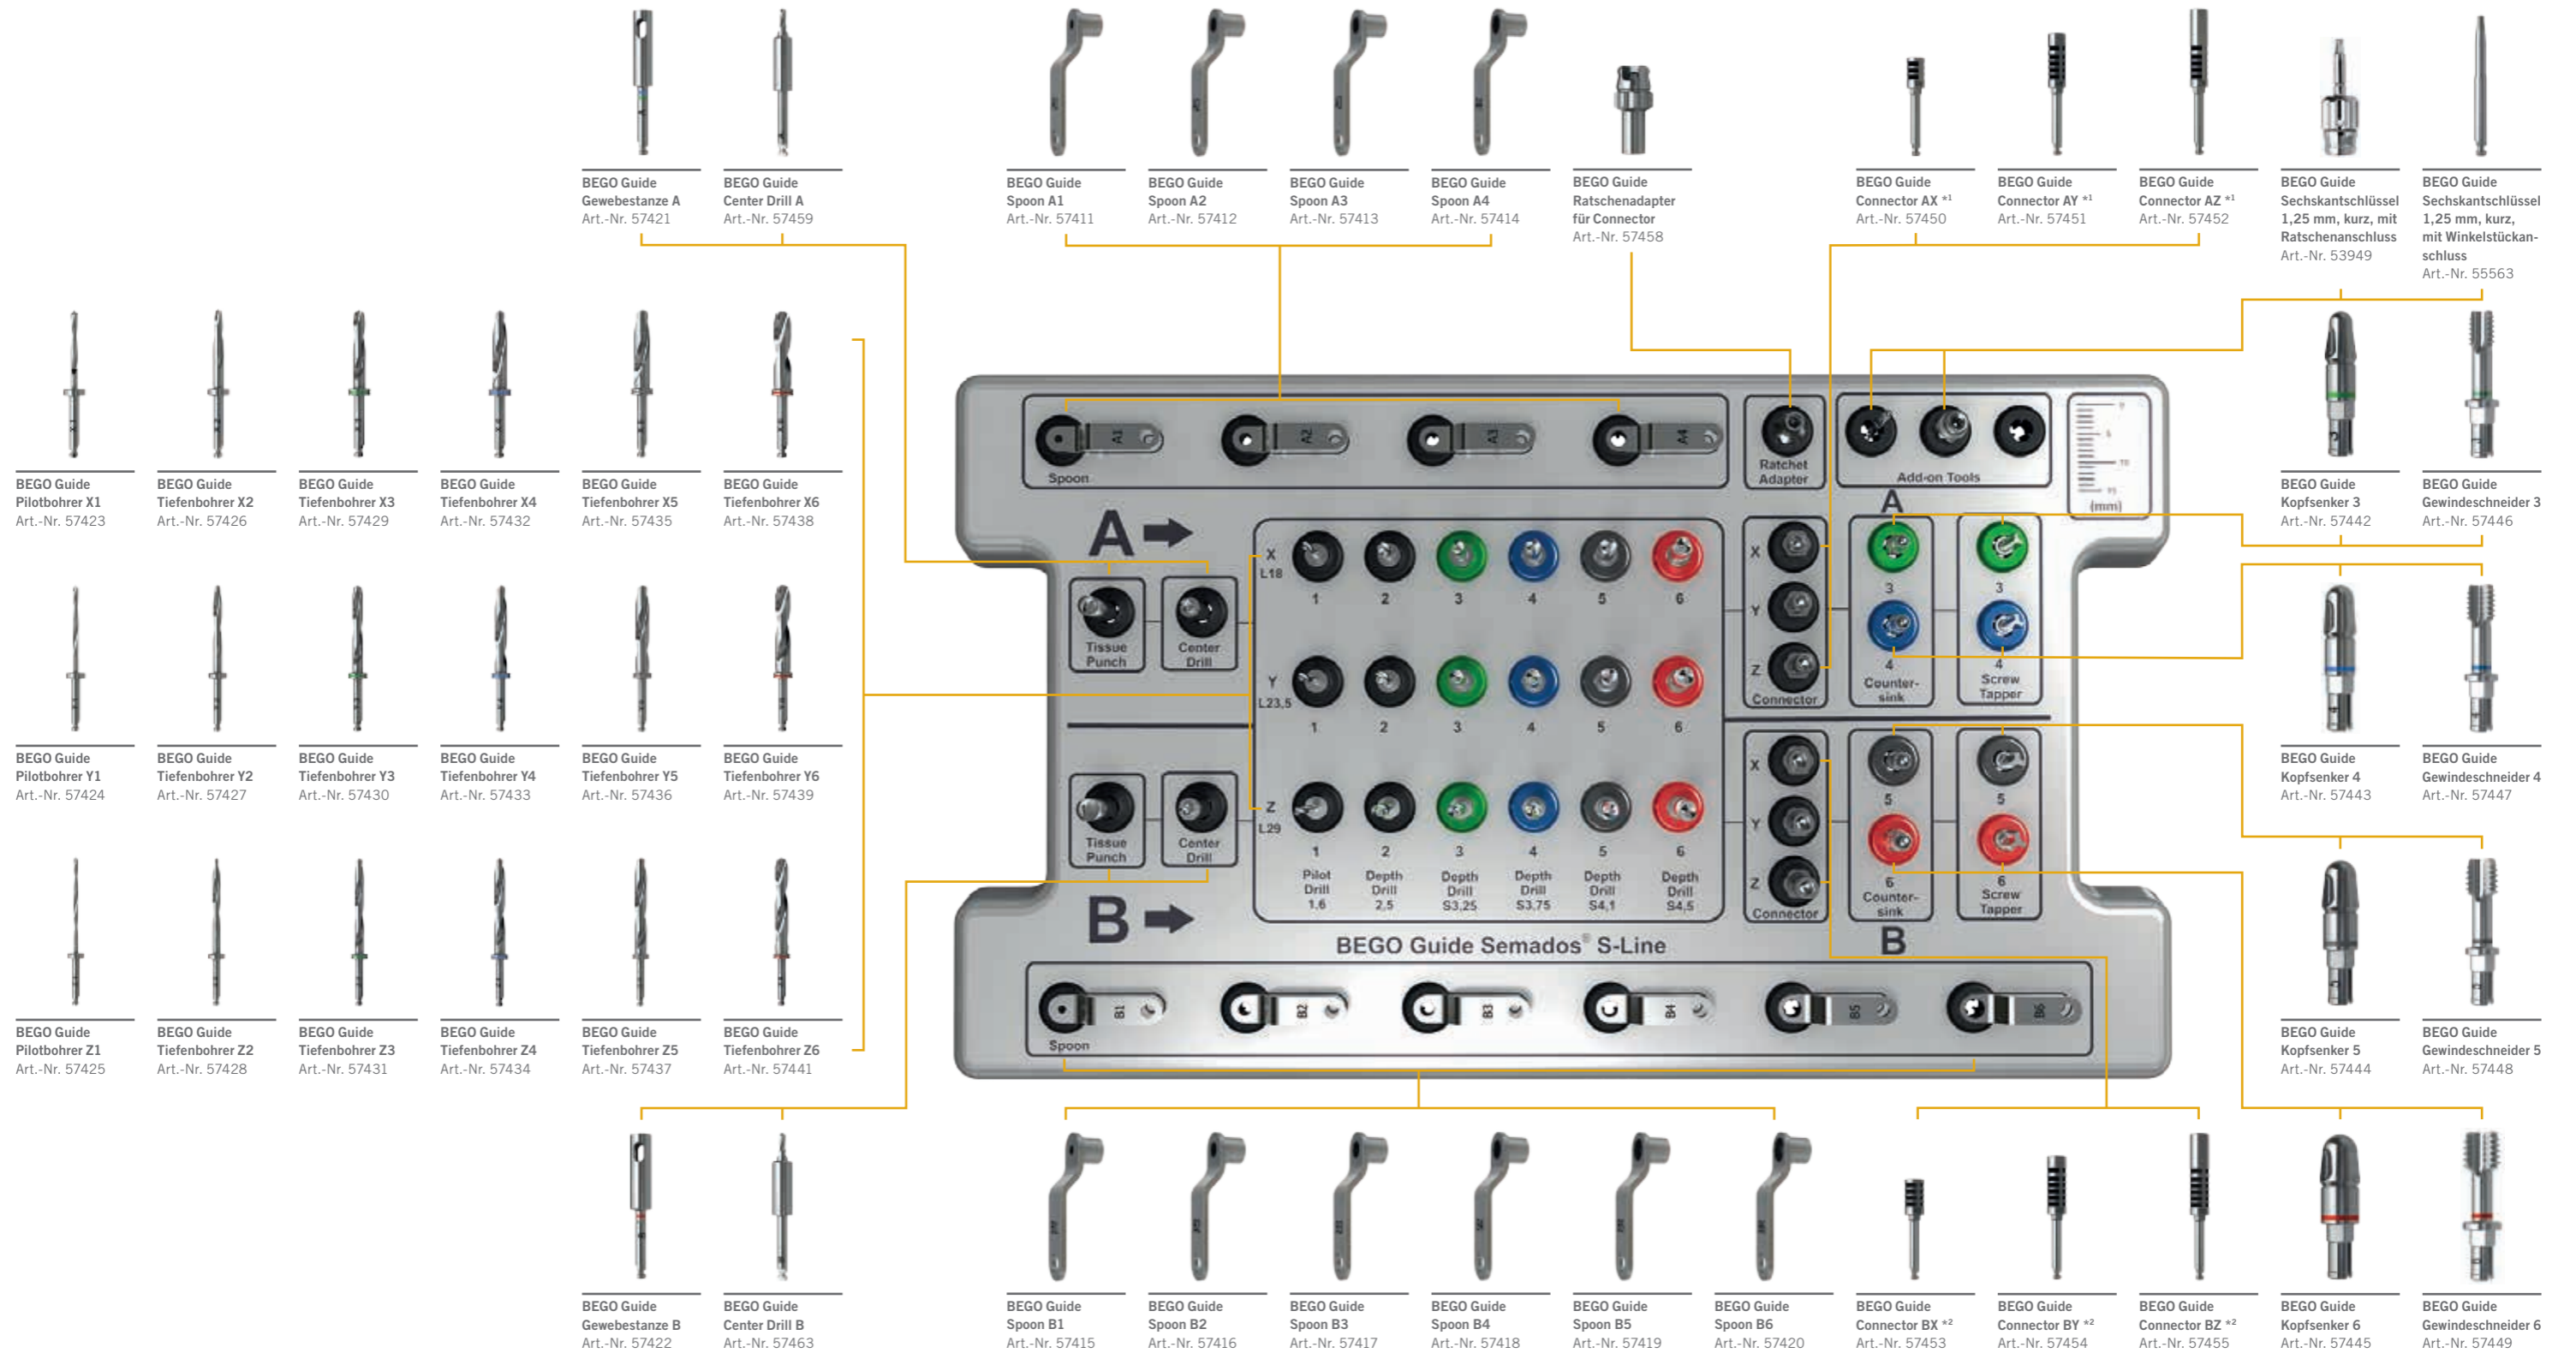

ÜBERSICHT BEGO GUIDE S-LINE TRAY

A *1 enthält zusätzlich:
BEGO Guide Tiefenstoppring Connector 4,2 (A)
Art.-Nr. 57456

B *2 enthält zusätzlich:
BEGO Guide Tiefenstoppring Connector 4,7 (B)
Art.-Nr. 57457

OVERVIEW BEGO GUIDE S-LINE TRAY

A *1 contains additionally:
BEGO Guide Depth Stop Ring Connector 4.2 (A)
Art. no. 57456

B *2 contains additionally:
BEGO Guide Depth Stop Ring Connector 4.7 (B)
Art. no. 57457