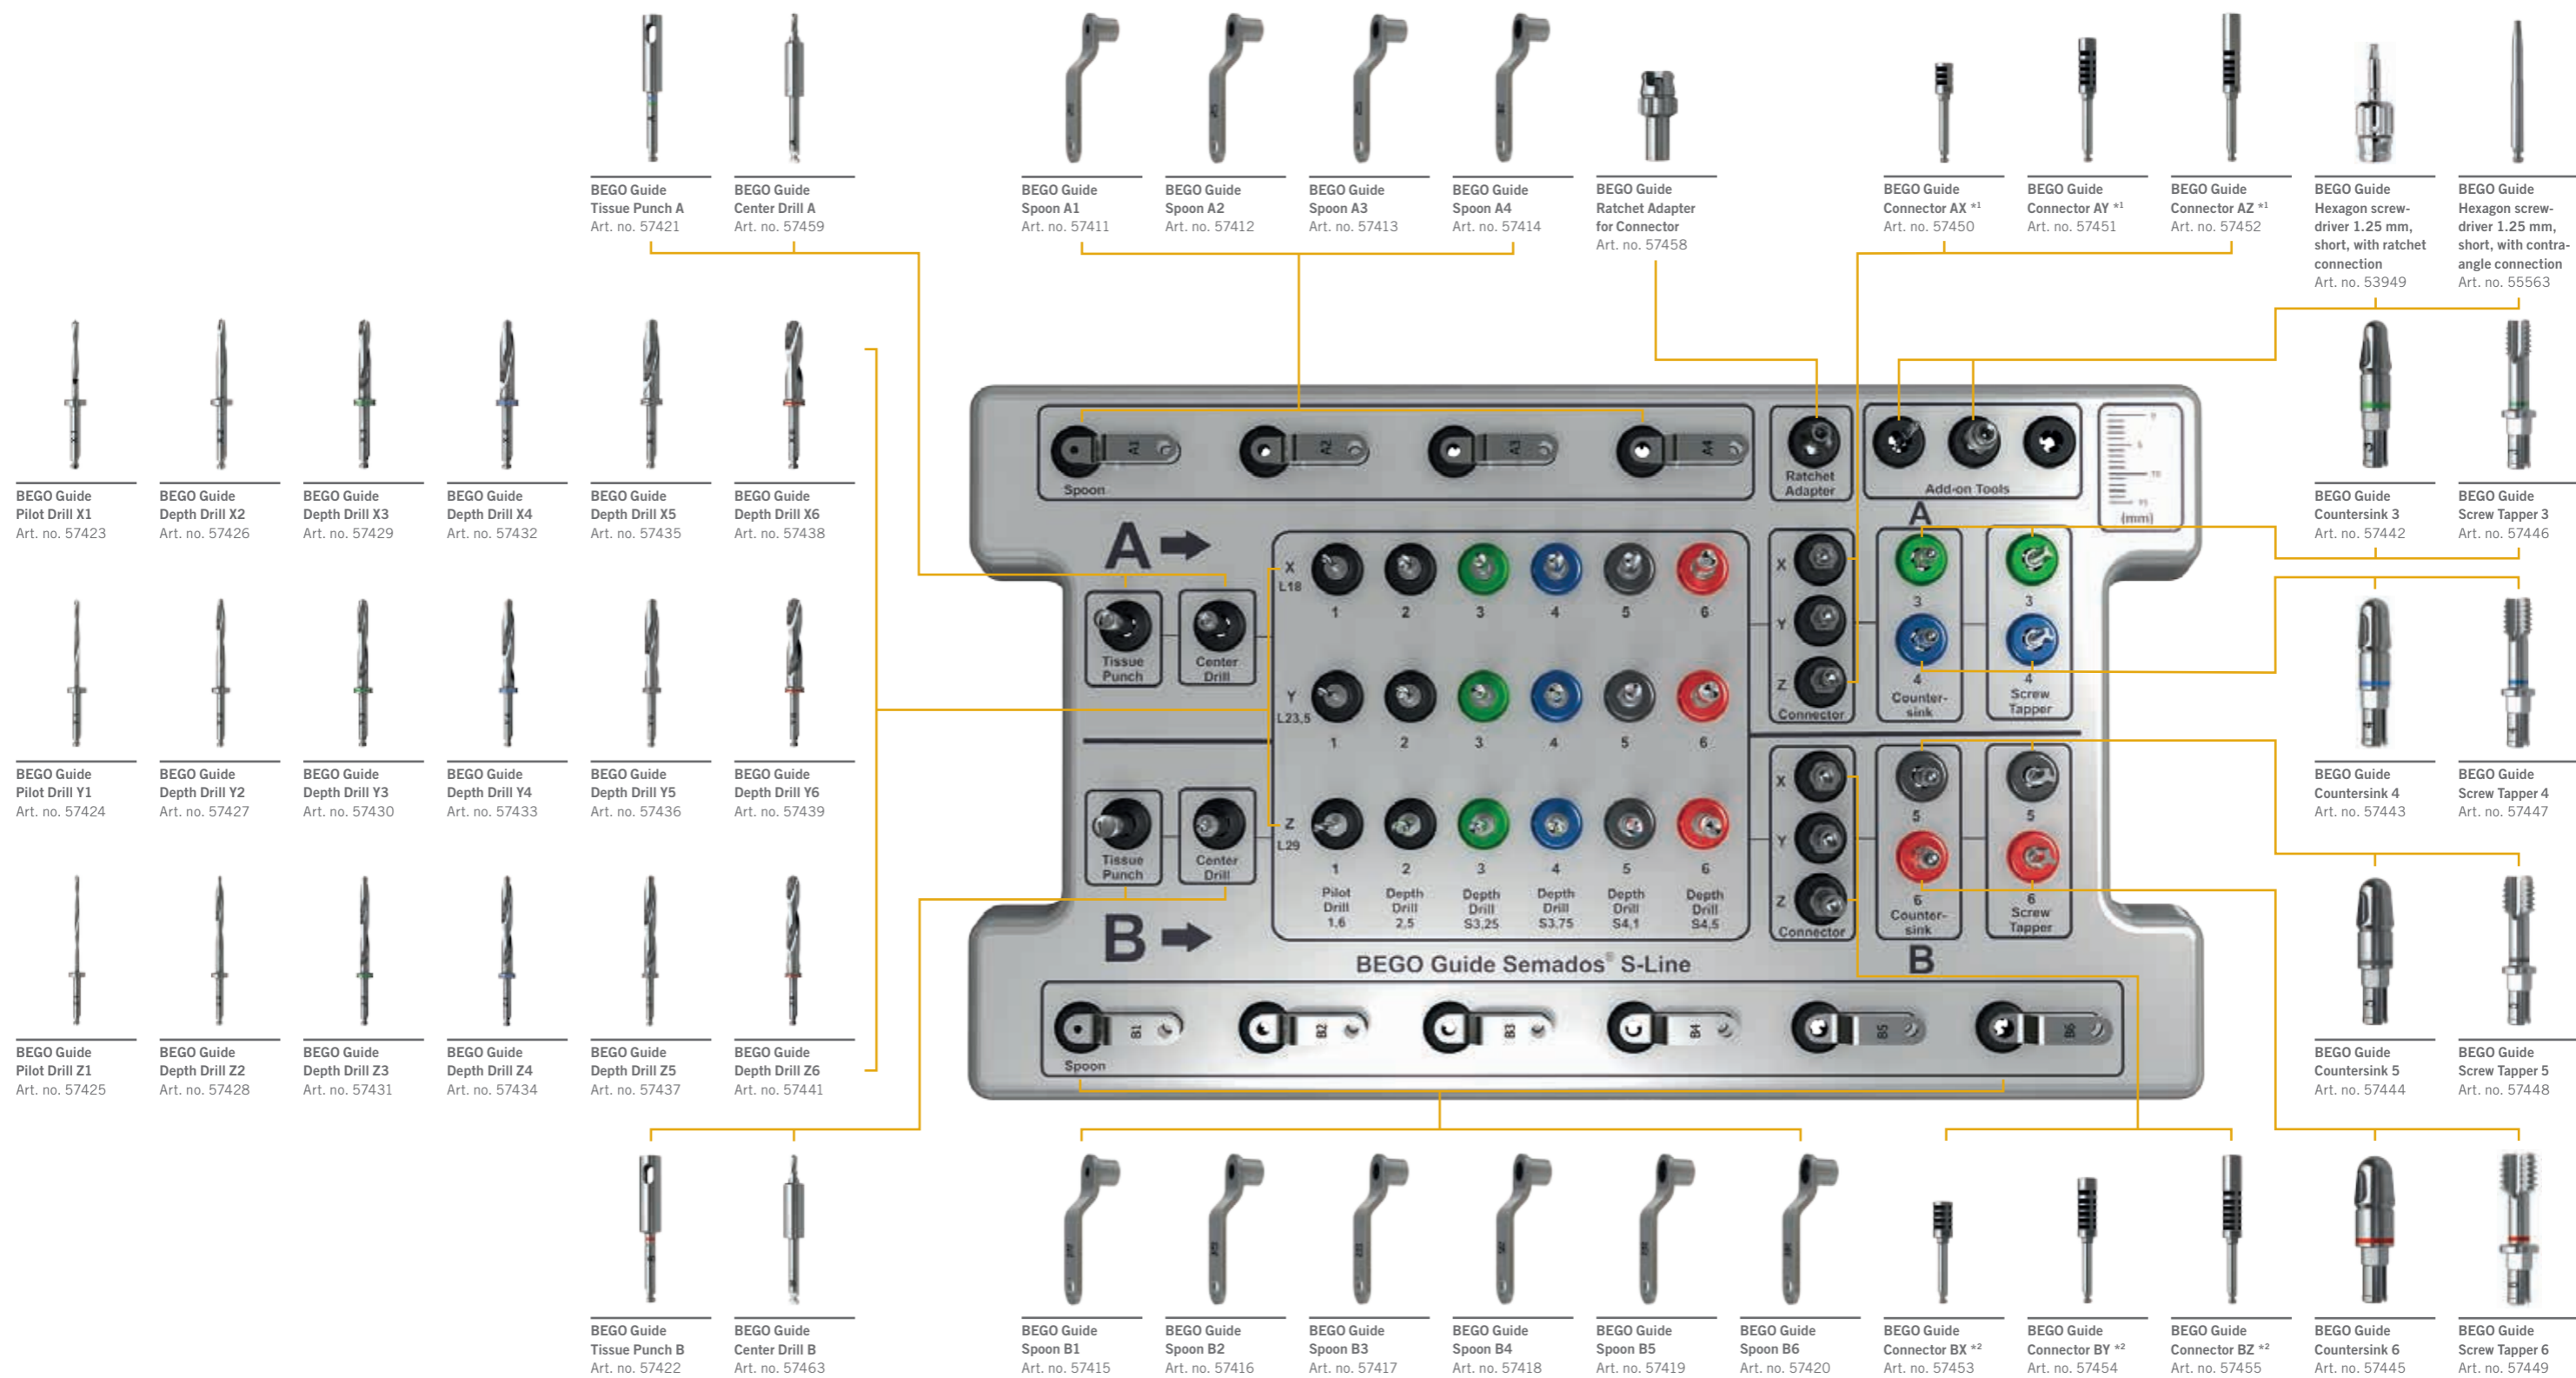

ÜBERSICHT BEGO GUIDE S-LINE TRAY

A *1 enthält zusätzlich:
BEGO Guide Tiefenstoppring Connector 4,2 (A)
Art.-Nr. 57456

B *2 enthält zusätzlich:
BEGO Guide Tiefenstoppring Connector 4,7 (B)
Art.-Nr. 57457

OVERVIEW BEGO GUIDE S-LINE TRAY

A *1 contains additionally:
BEGO Guide Depth Stop Ring Connector 4.2 (A)
Art. no. 57456

B *2 contains additionally:
BEGO Guide Depth Stop Ring Connector 4.7 (B)
Art. no. 57457